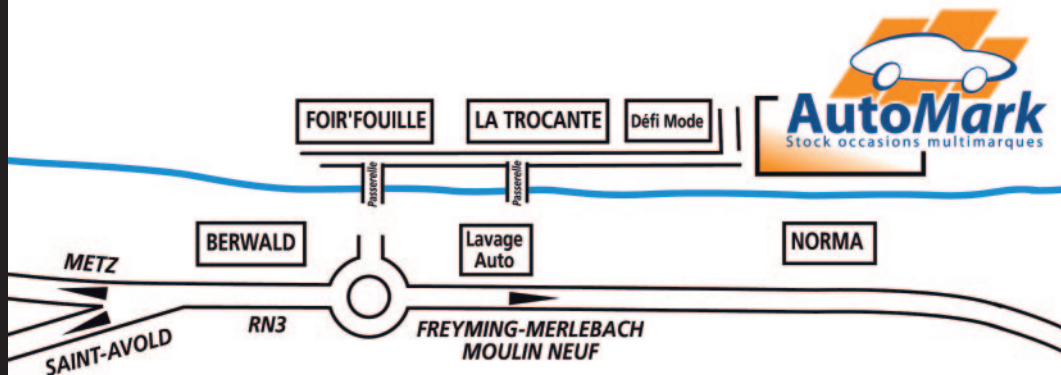

Accès AutoMark

Situé sur l'axe routier Saarbrücken - Metz à **MOULIN-NEUF** (à côté de la Foir'Fouille),
notre parc d'exposition vous accueille du **lundi au vendredi de 8h à 12h et de 14h à 19h**
et le **samedi de 8h à 12h et de 14h à 18h**.